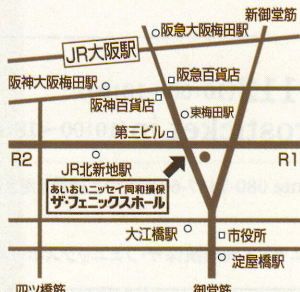

#### あいおいニッセイ同和損保 ザ・フェニックスホール

〒530-0047 大阪市北区西天満4-15-10  
(梅田新道・東南角あいおいニッセイ同和損保フェニックスタワー内)  
☎ 06-6363-0311  
◎ <https://phoenixhall.jp/>

##### 電車でお越しの方

JR「大阪駅」…………… 徒歩 10分  
JR東西線「北新地駅」…………… 徒歩 5分  
阪神「大阪梅田駅」…………… 徒歩 8分

##### 車でお越しの方

ホール専用駐車場はございません。  
最寄りの有料駐車場をご利用ください。

##### 車いすでお越しの方

JR東西線「北新地駅」のご利用が便利です。  
その他の駅をご利用の場合はホールへお問い合わせください。