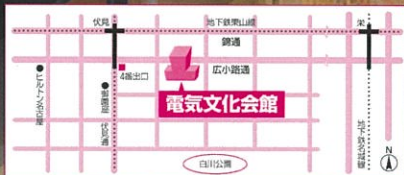

# 4 台のピアノによる コンサート

～グランドピアノ4台による夢の饗宴～

青木園枝 竹之内奏 安藤弘子 福本真弓

2022 / 7 / 2 (土)

13:00開場 13:30開演

ザコンサートホール

名古屋・伏見・電気文化会館

東山線・鶴舞線「伏見」駅 4番出口より東へ徒歩2分

全席自由 前売り 一般 3000円 学生 2000円

※未就学児 膝上鑑賞無料

※当日券は一般・学生ともに+500円 ただし、前売り完売の場合は当日券の  
販売はございませんのでご了承下さい

チケットお求め・ご来場予約は右記のQRコードよりご入力下さい