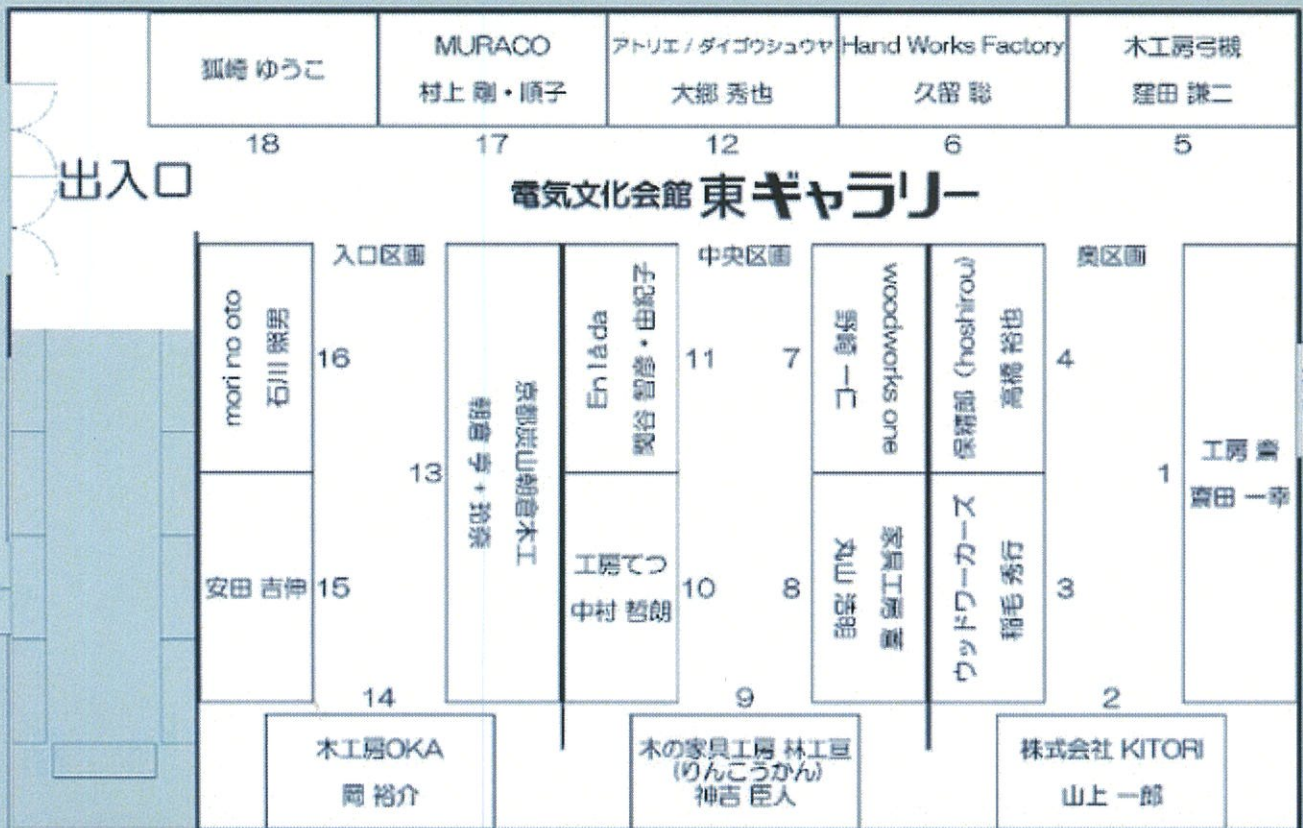

木の家具40人展2022 東ギャラリー配置図