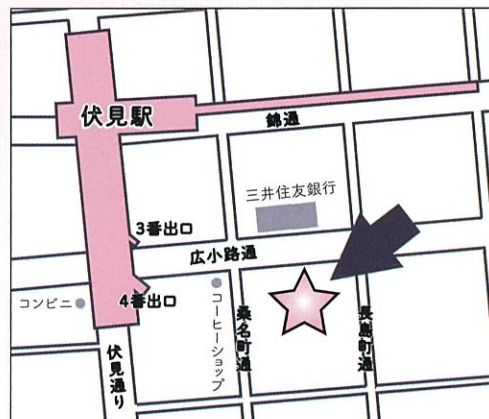

今井俊輔 バリトンコンサート2022～I am I～

【愛知公演】

日時：2022年5月6日(金) 開場13:30 / 開演14:00

会場：電気文化会館 ザ・コンサートホール
(愛知県名古屋市中区栄二丁目2番5号)

チケット(全席指定/税込) 前売5,500円、当日6,000円

※6歳未満(未就学児童)の方のご入場はお断りさせていただきます。

※車いすでご来場の方はチケット購入後、今井俊輔後援会03-6876-7310
(平日10:00～17:00)までご連絡ください。

会場アクセス

地下鉄 東山線・鶴舞線「伏見」駅 4番出口より東へ徒歩2分

一般発売 2022年1月29日(土)10:00～

サンデー
チケットセンター

 <http://www.sundayfolk.com/>

チケットぴあ
【Pコード:208-322】

 <https://t.pia.jp/>

ローソンチケット
【Lコード:42004】